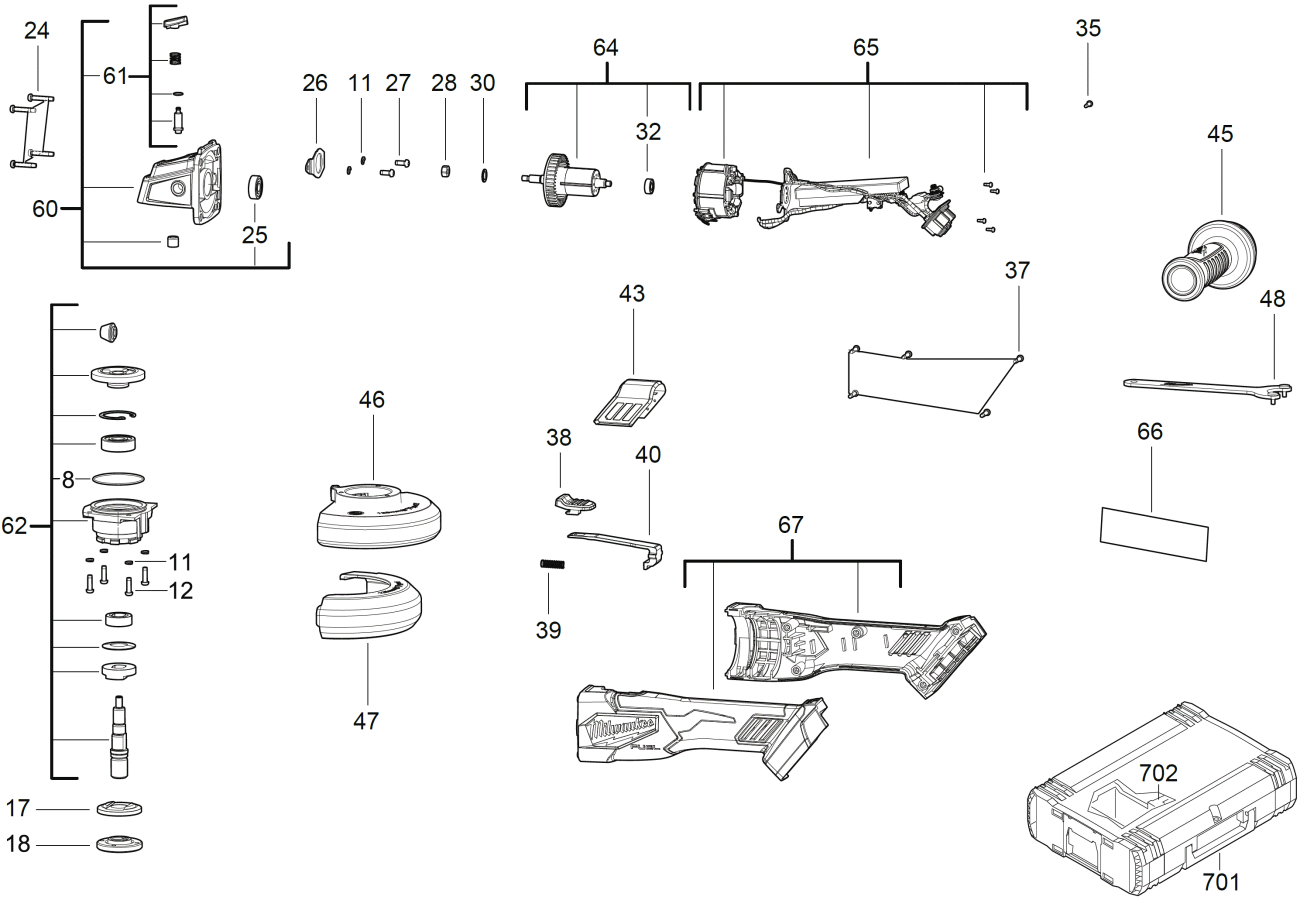

M18FSAG125X-0X F.S. ANGLE GRINDER II XXX

4933478428 - M18FSAG125X-0X - 4000483056

Position	Quantity	Description	Part number	EAN
0008	1	O-RING	4931479267	4058546385828
0011	6	PROTECTION WASHER	680866003	4002395823895
0012	4	SCREW	4931435150	4002395859948
0017	1	FLANGE	4931479268	4058546385835
0018	1	FLANGE NUT	4931441309	4002395887699
0024	4	SCREW	660024024	4002395823758
0025	1	BALL BEARING	4931448373	4002395250769
0026	1	RETAINER	4931479269	4058546385842
0027	2	SCREW	660165015	4002395849826
0028	1	NUT	671686001	4002395824526
0030	1	WASHER	4931479270	4058546385859
0032	1	BALL BEARING	4931479271	4058546385866
0035	1	SCREW	4931436686	4002395258260
0037	5	SCREW	660031017	4002395825189
0038	1	SLIDER	4931479272	4058546385873
0039	1	SPRING	4931479273	4058546385880
0040	1	SLIDE	4931479274	4058546385897
0043	1	DUST CAP	4931479275	4058546385903
0045	1	AUXILIARY HANDLE	4931435002	4002395855919
0046	1	GUARD	4931479287	4058546386023
0047	1	CUTTING GUARD	4931479288	4058546386030
0048	1	WRENCH	4931479278	4058546385934
0060	1	GEAR CASE	4931479279	4058546385941
0061	1	SPINDLE LOCK	4931479280	4058546385958
0062	1	SPINDLE KIT	4931479281	4058546385965
0064	1	ROTOR	4931479282	4058546385972
0065	1	ELECTRONIC	4931479283	4058546385989
0066	1	RATING PLATE	4931479289	4058546386047
0067	1	HOUSING	4931479285	4058546386009
0701	1	HD Box 1 - 1pc	4932453385	4002395146376
0702	1	INSERT	4931479286	4058546386016